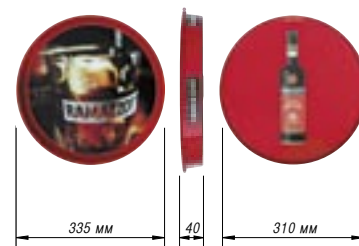

Жестяные магниты

Высокое разрешение офсетной печати на жести толщиной в 0,5 мм, идеальный профиль, огромное количество вариантов формы – это наши декоративные магниты. Хватит только пользоваться фантазией.

Магниты являются незаменимой частью наших жестяных вывесок и вывесок меню.

Минимальный заказ: 5000 шт.